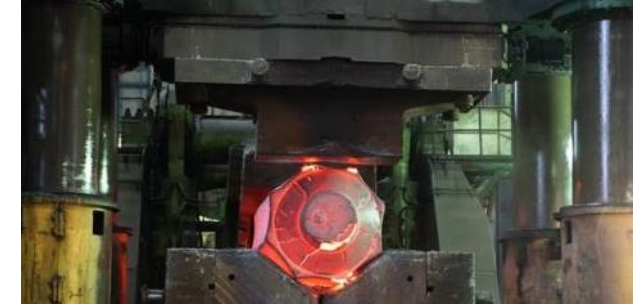

Квалификация поставщиков

- Основные российские поставщики заготовок

СПЕЦСТАЛЬ
ГРУППА ОМЗ

АЭМ-ТЕХНОЛОГИИ
ПетрозаводскМаш

ЛИТЕЙНОЕ
ПРОИЗВОДСТВО

Объединенная
Двигательная
Корпорация

ВВК
Новая реальность

Использование полностью локализованных газовых турбин Сименс для ПГУ - реальный путь технического перевооружения объектов электроэнергетики